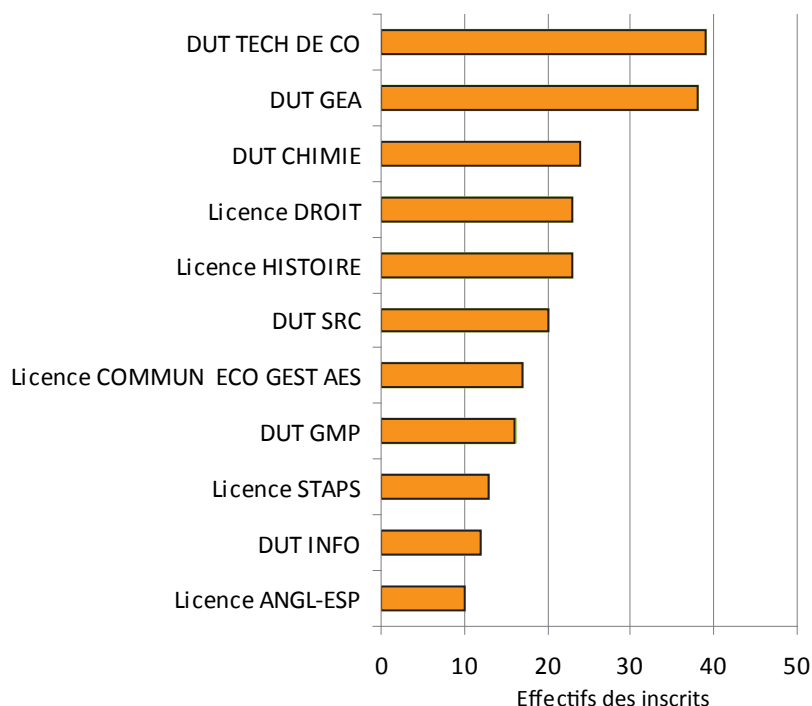

Baccalauréat TECHNOLOGIQUE

Bacheliers 2008
Inscriptions et réussite
à l'Université du Maine
en 2008/2009

■ Introduction

283 titulaires d'un baccalauréat de la filière technologique obtenu en 2008 se sont inscrits pédagogiquement l'année suivante à l'Université du Maine. 45% des présents aux examens ont obtenu leur 1ère année à l'examen final.

Répartition par composante

Composante	Total	Effectif
IUT	56%	159
Lettres et Sciences Humaines	18%	51
Droit et Sciences Economiques	14%	40
Sciences et Techniques	12%	33
Total	100%	283

Lecture : 56 % des titulaires d'un baccalauréat technologique s'inscrivent pédagogiquement à l'UFR de Lettres et Sciences Humaines

Ils sont surtout présents à l'IUT (56%) dans les départements de Techniques de Commercialisation, de Gestion des Entreprises et des Administrations et de Chimie.

Les UFR en comptent de 12 à 18%.

Au-delà de la composante, si l'on s'intéresse plus particulièrement au diplôme visé, c'est le DUT TECH DE CO qui accueille le plus d'étudiants (14 % de l'effectif total).

Fig1 : Effectifs des titulaires des baccalauréats Technologiques par filière

Nota : les diplômes accueillant moins de 10 étudiants n'ont pas été représentés (DUT GENIE BIO (8), DEUST VAS (7), Licence SCIENCES VIE & TERRE (6), Licence ANGL-ALL (5), Licence ESPAGNOL (5), DEUST ISR (4), Licence ANGLAIS (3), Licence LETTRES (3), DUT MP (2), Licence GEOGRAPHIE (2), Licence INFORMATIQUE (1), Licence MECANIQUE (1), Licence PHYSIQUE CHIMIE e2i (1))